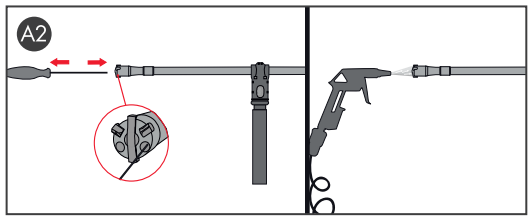

PROFIX

PIT-ASB

PROFIX AG
Kanalstrasse 23
CH-4415 Lausen
+41 61 500 20 20

www.profix.swiss

1

SDS-max

$\varnothing < 25 \text{ mm} =$  max. 5 kg max. 10 J

$\varnothing \geq 25 \text{ mm} =$  max. 8 kg max. 13 J

SDS-plus

$\varnothing \leq 10 \text{ mm} =$  max. 2 kg max. 3,2 J

$\varnothing > 10 \text{ mm} =$  max. 4 kg max. 4,2 J

2

3

4

5

> 1400 W
> 40 l/sec
> 200 mbar