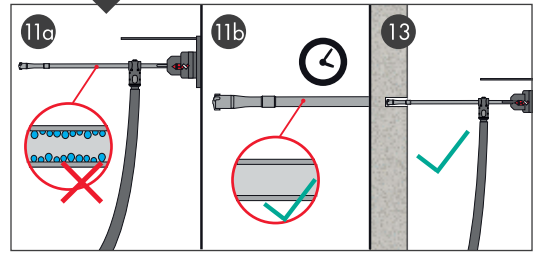

PROFIX

PIT-ASB

PROFIX AG
Kanalstrasse 23
CH-4415 Lausen
+41 61 500 20 20

www.profix.swiss

1

SDS-max

$\varnothing < 25 \text{ mm} =$  max. 5 kg max. 10 J

$\varnothing \geq 25 \text{ mm} =$  max. 8 kg max. 13 J

SDS-plus

$\varnothing \leq 10 \text{ mm} =$  max. 2 kg max. 3,2 J

$\varnothing > 10 \text{ mm} =$  max. 4 kg max. 4,2 J

2

3

4

5

> 1400 W
> 40 l/sec
> 200 mbar