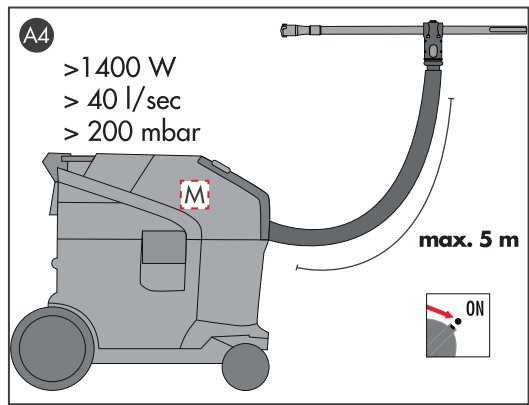

PROFIX

PIT-ASB

PROFIX AG
Kanalstrasse 23
CH-4415 Lausen
+41 61 500 20 20

www.profix.swiss

1

SDS-max

$\varnothing < 25 \text{ mm} =$  max. 5 kg max. 10 J

$\varnothing \geq 25 \text{ mm} =$  max. 8 kg max. 13 J

SDS-plus

$\varnothing \leq 10 \text{ mm} =$  max. 2 kg max. 3,2 J

$\varnothing > 10 \text{ mm} =$  max. 4 kg max. 4,2 J

2

3

4

5

> 1400 W
> 40 l/sec
> 200 mbar