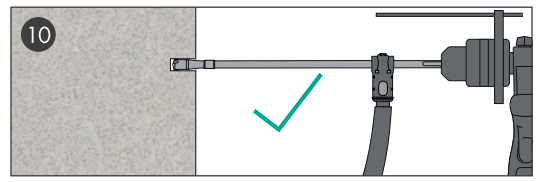

PROFIX

PIT-ASB

PROFIX AG
Kanalstrasse 23
CH-4415 Lausen
+41 61 500 20 20

www.profix.swiss

1

SDS-max

$\varnothing < 25 \text{ mm} =$  max. 5 kg max. 10 J

$\varnothing \geq 25 \text{ mm} =$  max. 8 kg max. 13 J

SDS-plus

$\varnothing \leq 10 \text{ mm} =$  max. 2 kg max. 3,2 J

$\varnothing > 10 \text{ mm} =$  max. 4 kg max. 4,2 J

2

3

4

5

> 1400 W
> 40 l/sec
> 200 mbar