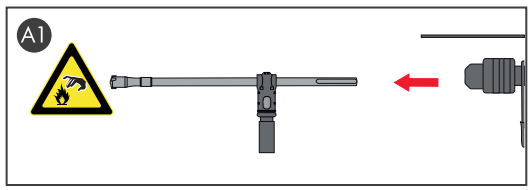

PROFIX

PIT-ASB

PROFIX AG
Kanalstrasse 23
CH-4415 Lausen
+41 61 500 20 20

www.profix.swiss

1

SDS-max

$\varnothing < 25 \text{ mm} =$  max. 5 kg max. 10 J

$\varnothing \geq 25 \text{ mm} =$  max. 8 kg max. 13 J

SDS-plus

$\varnothing \leq 10 \text{ mm} =$  max. 2 kg max. 3,2 J

$\varnothing > 10 \text{ mm} =$  max. 4 kg max. 4,2 J

2

3

4

5

> 1400 W
> 40 l/sec
> 200 mbar